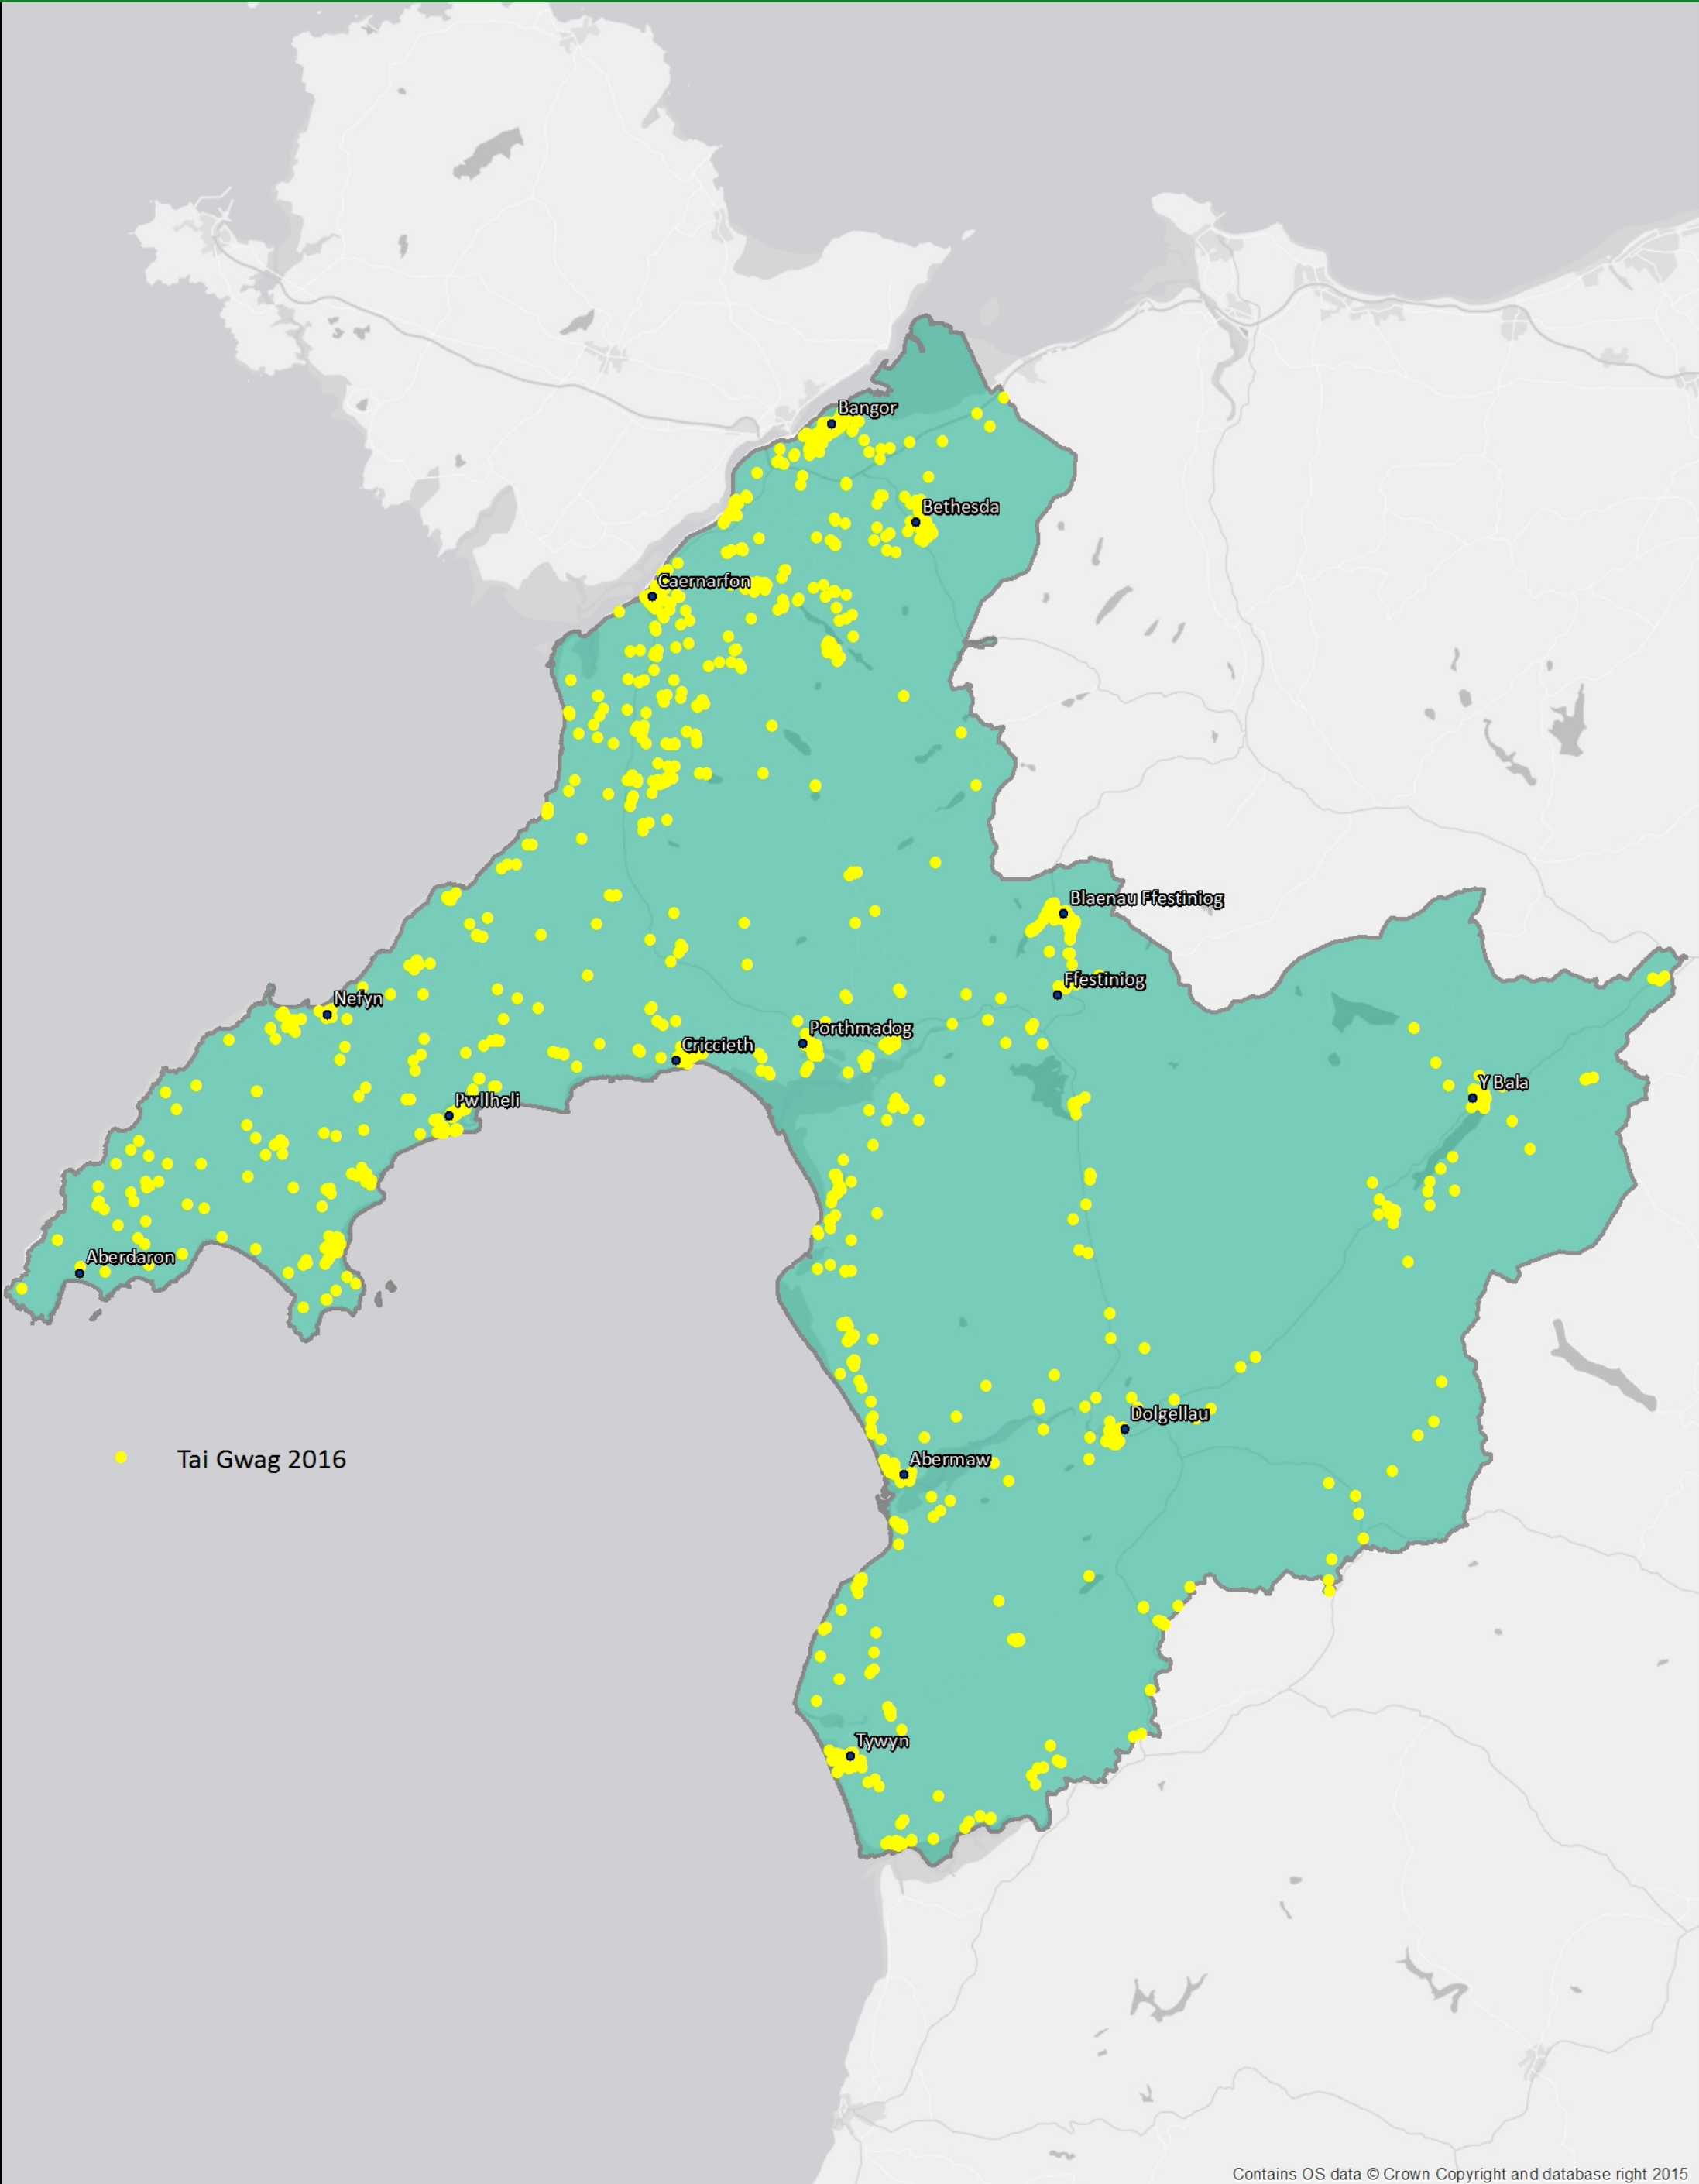

# Tai Gwag Gwynedd 2016

Enw	Nifer
Bowydd and Rhiw	50
Abermaw	43
Aberdovey	42
Tywyn	37
Llangelynin	35
Talysarn	35
Bala	33
Harlech	33
Llanaelhaearn	31
Penrhyndeudraeth	29
Seiont	28
Diffwys and Maenofferen	28
Dolgellau North	28
Llanberis	27
Porthmadog West	27
Menai (Caernarfon)	27
Teigl	26
Corris/Mawddwy	25
Trawsfynydd	23
Pwllheli North	22
Dyffryn Ardudwy	22
Groeslon	22
Brithdir and Llanfachreth/Ganllwyd/Llanelltyd	21
Y Felinheli	21
Llanwnda	21
Dolgellau South	20
Llanuwchllyn	20
Gerlan	20
Ogwen	20
Penygroes	19
Llanystumdwy	19
Criccieth	19
Abersoch	19
Efail-newydd/Buan	17
Morfa Nefyn	17
Aberdaron	17
Pwllheli South	16
Nefyn	16
Llanengan	16
Abererch	16
Waunfawr	16
Cadnant	16
Llanrug	15
Pentir	15
Clynnog	15
Penisarwaun	15
Llanllyfni	14
Llanbedr	14
Porthmadog East	14
Deiniolen	14
Tudweiliog	14
Deiniol	13
Porthmadog-Tremadog	13
Botwnnog	13
Bryn-crug/Llanfihangel	13
Llanbedrog	12
Tregarth & Mynydd Llandygai	12
Llandderfel	12
Arlechwedd	12
Menai (Bangor)	11
Dolbenmaen	10
Hendre	9
Glyder	9
Bethel	8
Peblig (Caernarfon)	8
Garth	8
Bontnewydd	8
Cwm-y-Glo	7
Dewi	4
Hirael	4
Marchog	3