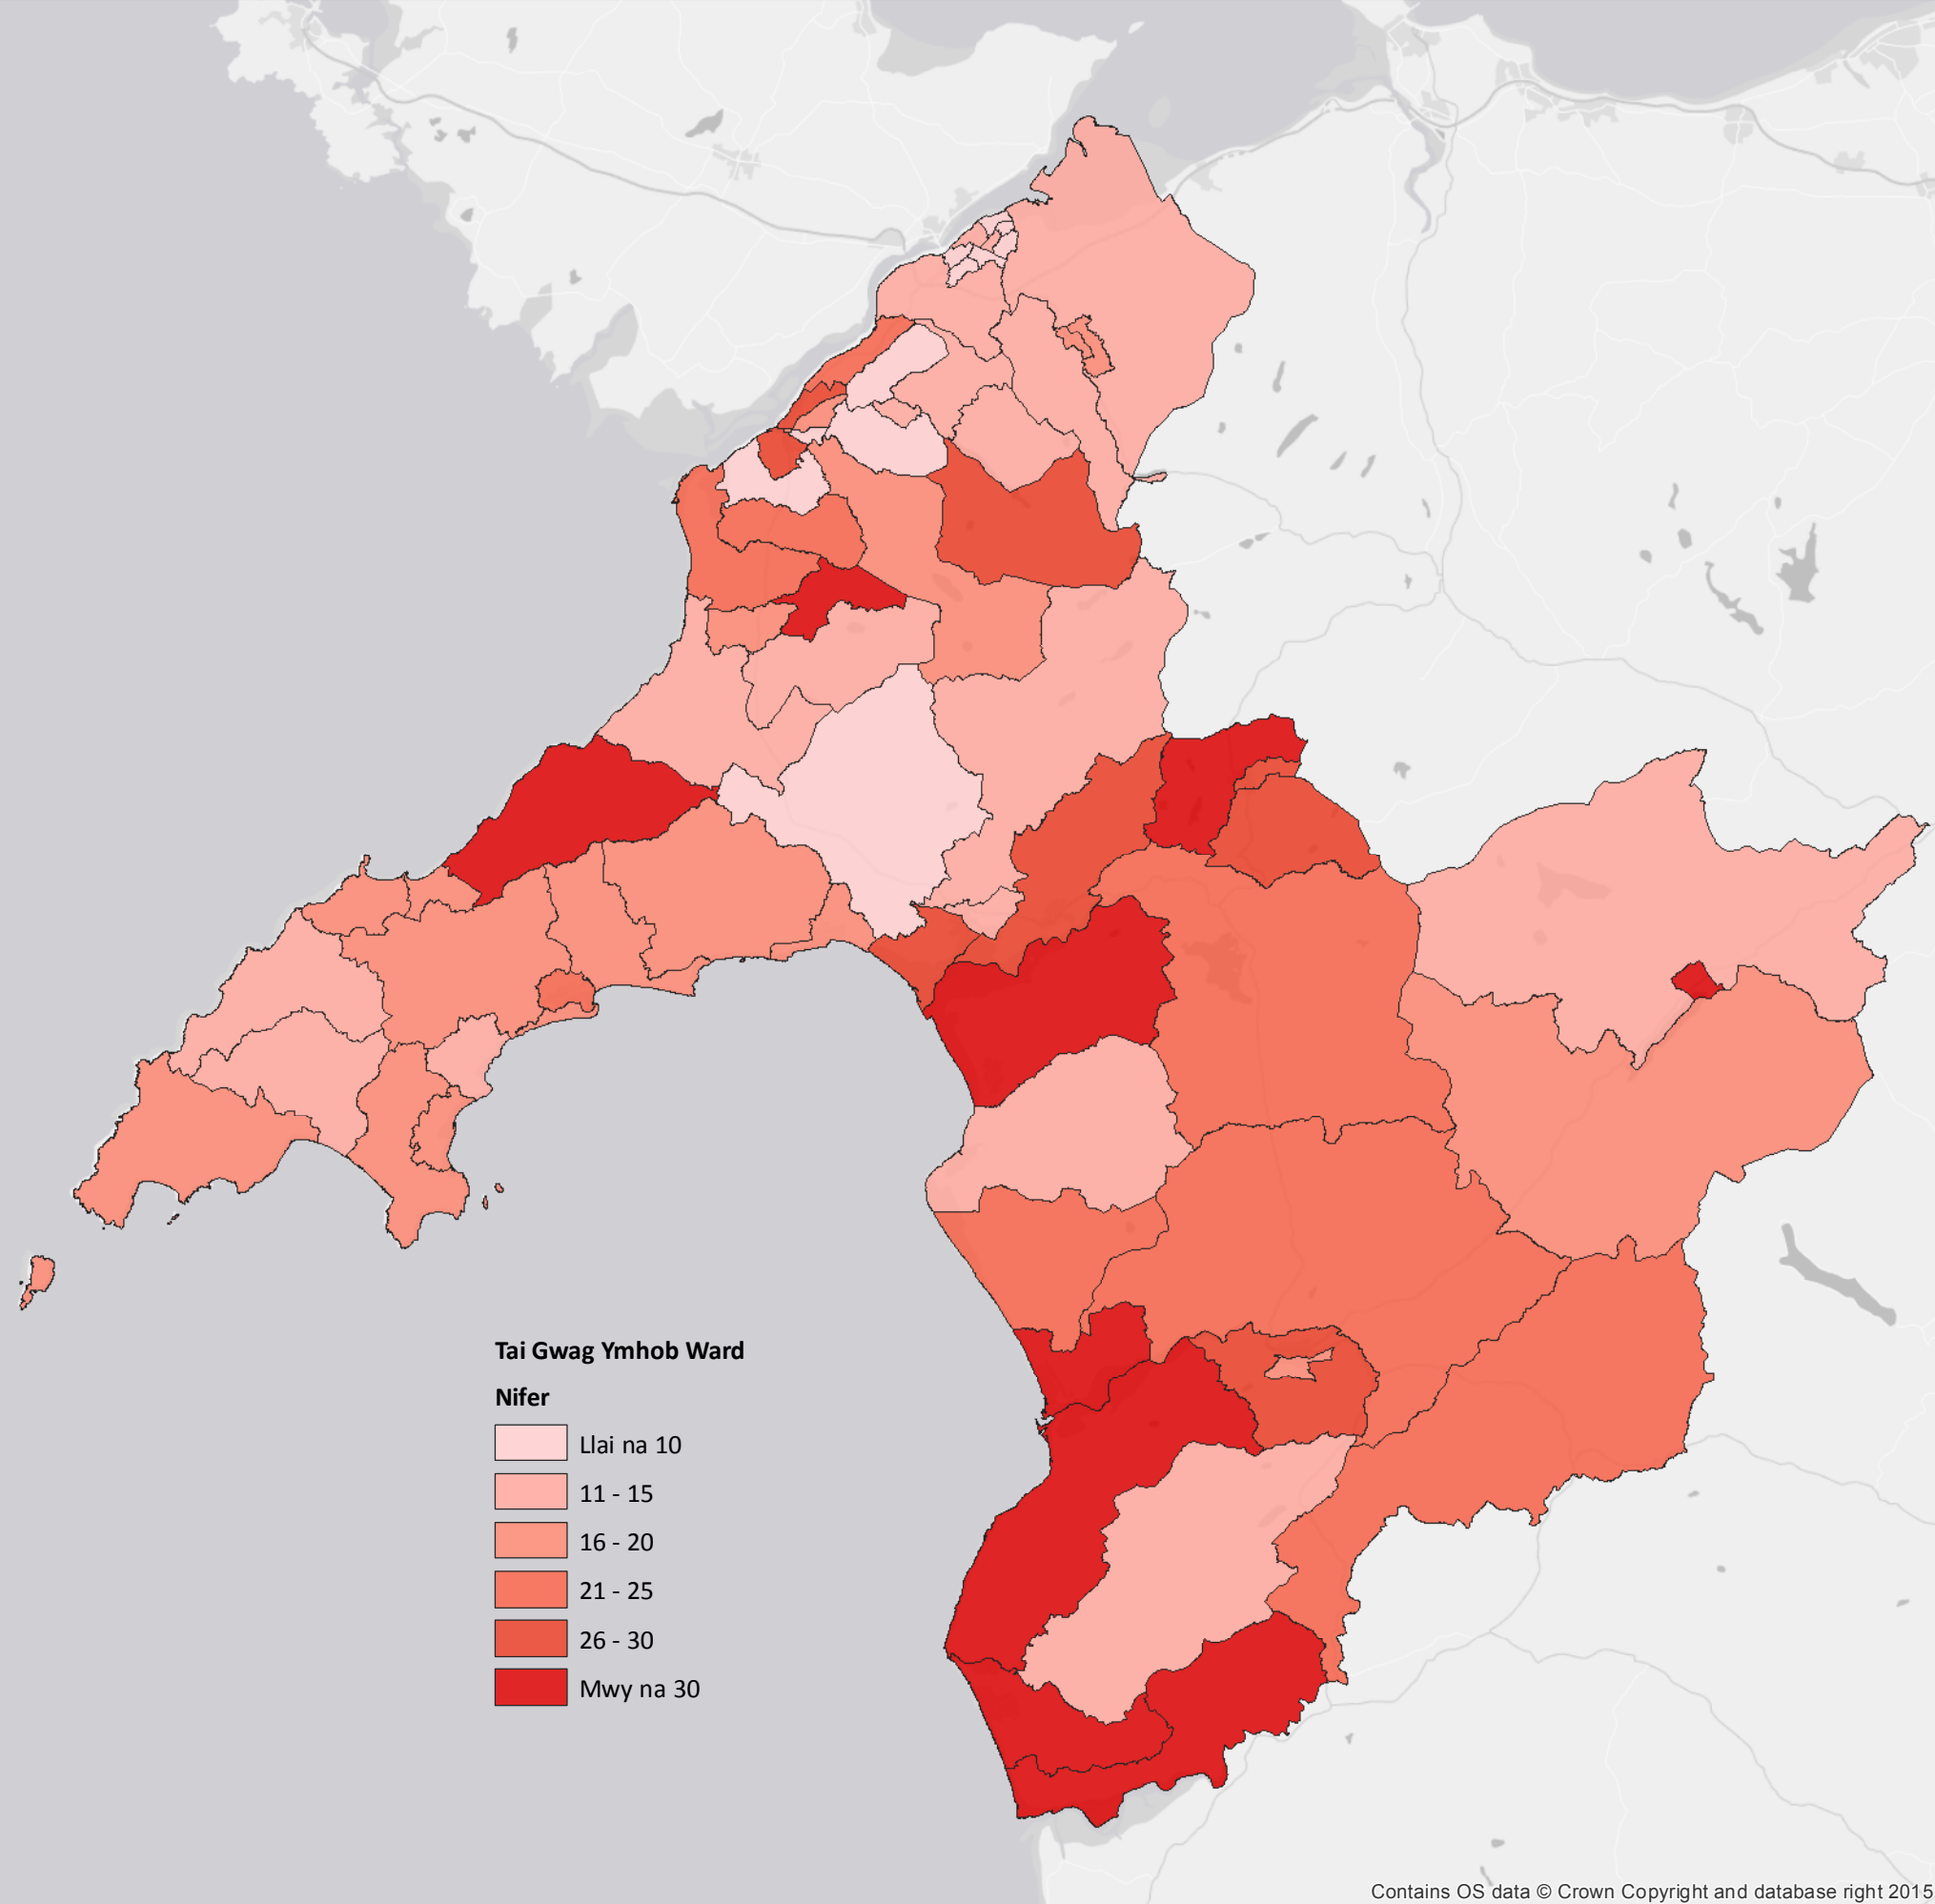

Nifer Ar Y Gofrestr Tai Cyffredin

Nifer Tai Cymdeithasol

# Tai Gwag Gwynedd 2016

Enw	Nifer
Bowydd and Rhiw	50
Abermaw	43
Aberdovey	42
Tywyn	37
Llangelynin	35
Talysarn	35
Bala	33
Harlech	33
Llanaelhaearn	31
Penrhyndeudraeth	29
Seiont	28
Diffwys and Maenofferen	28
Dolgellau North	28
Llanberis	27
Porthmadog West	27
Menai (Caernarfon)	27
Teigl	26
Corris/Mawddwy	25
Trawsfynydd	23
Pwllheli North	22
Dyffryn Ardudwy	22
Groeslon	22
Brithdir and Llanfachreth/Ganllwyd/Llanelltyd	21
Y Felinheli	21
Llanwnda	21
Dolgellau South	20
Llanuwchllyn	20
Gerlan	20
Ogwen	20
Penygroes	19
Llanystumdwy	19
Criccieth	19
Abersoch	19
Efail-newydd/Buan	17
Morfa Nefyn	17
Aberdaron	17
Pwllheli South	16
Nefyn	16
Llanengan	16
Abererch	16
Waunfawr	16
Cadnant	16
Llanrug	15
Pentir	15
Clynnog	15
Penisarwaun	15
Llanllyfni	14
Llanbedr	14
Porthmadog East	14
Deiniolen	14
Tudweiliog	14
Deiniol	13
Porthmadog-Tremadog	13
Botwnnog	13
Bryn-crug/Llanfihangel	13
Llanbedrog	12
Tregarth & Mynydd Llandygai	12
Llandderfel	12
Arlechwedd	12
Menai (Bangor)	11
Dolbenmaen	10
Hendre	9
Glyder	9
Bethel	8
Peblig (Caernarfon)	8
Garth	8
Bontnewydd	8
Cwm-y-Glo	7
Dewi	4
Hirael	4
Marchog	3