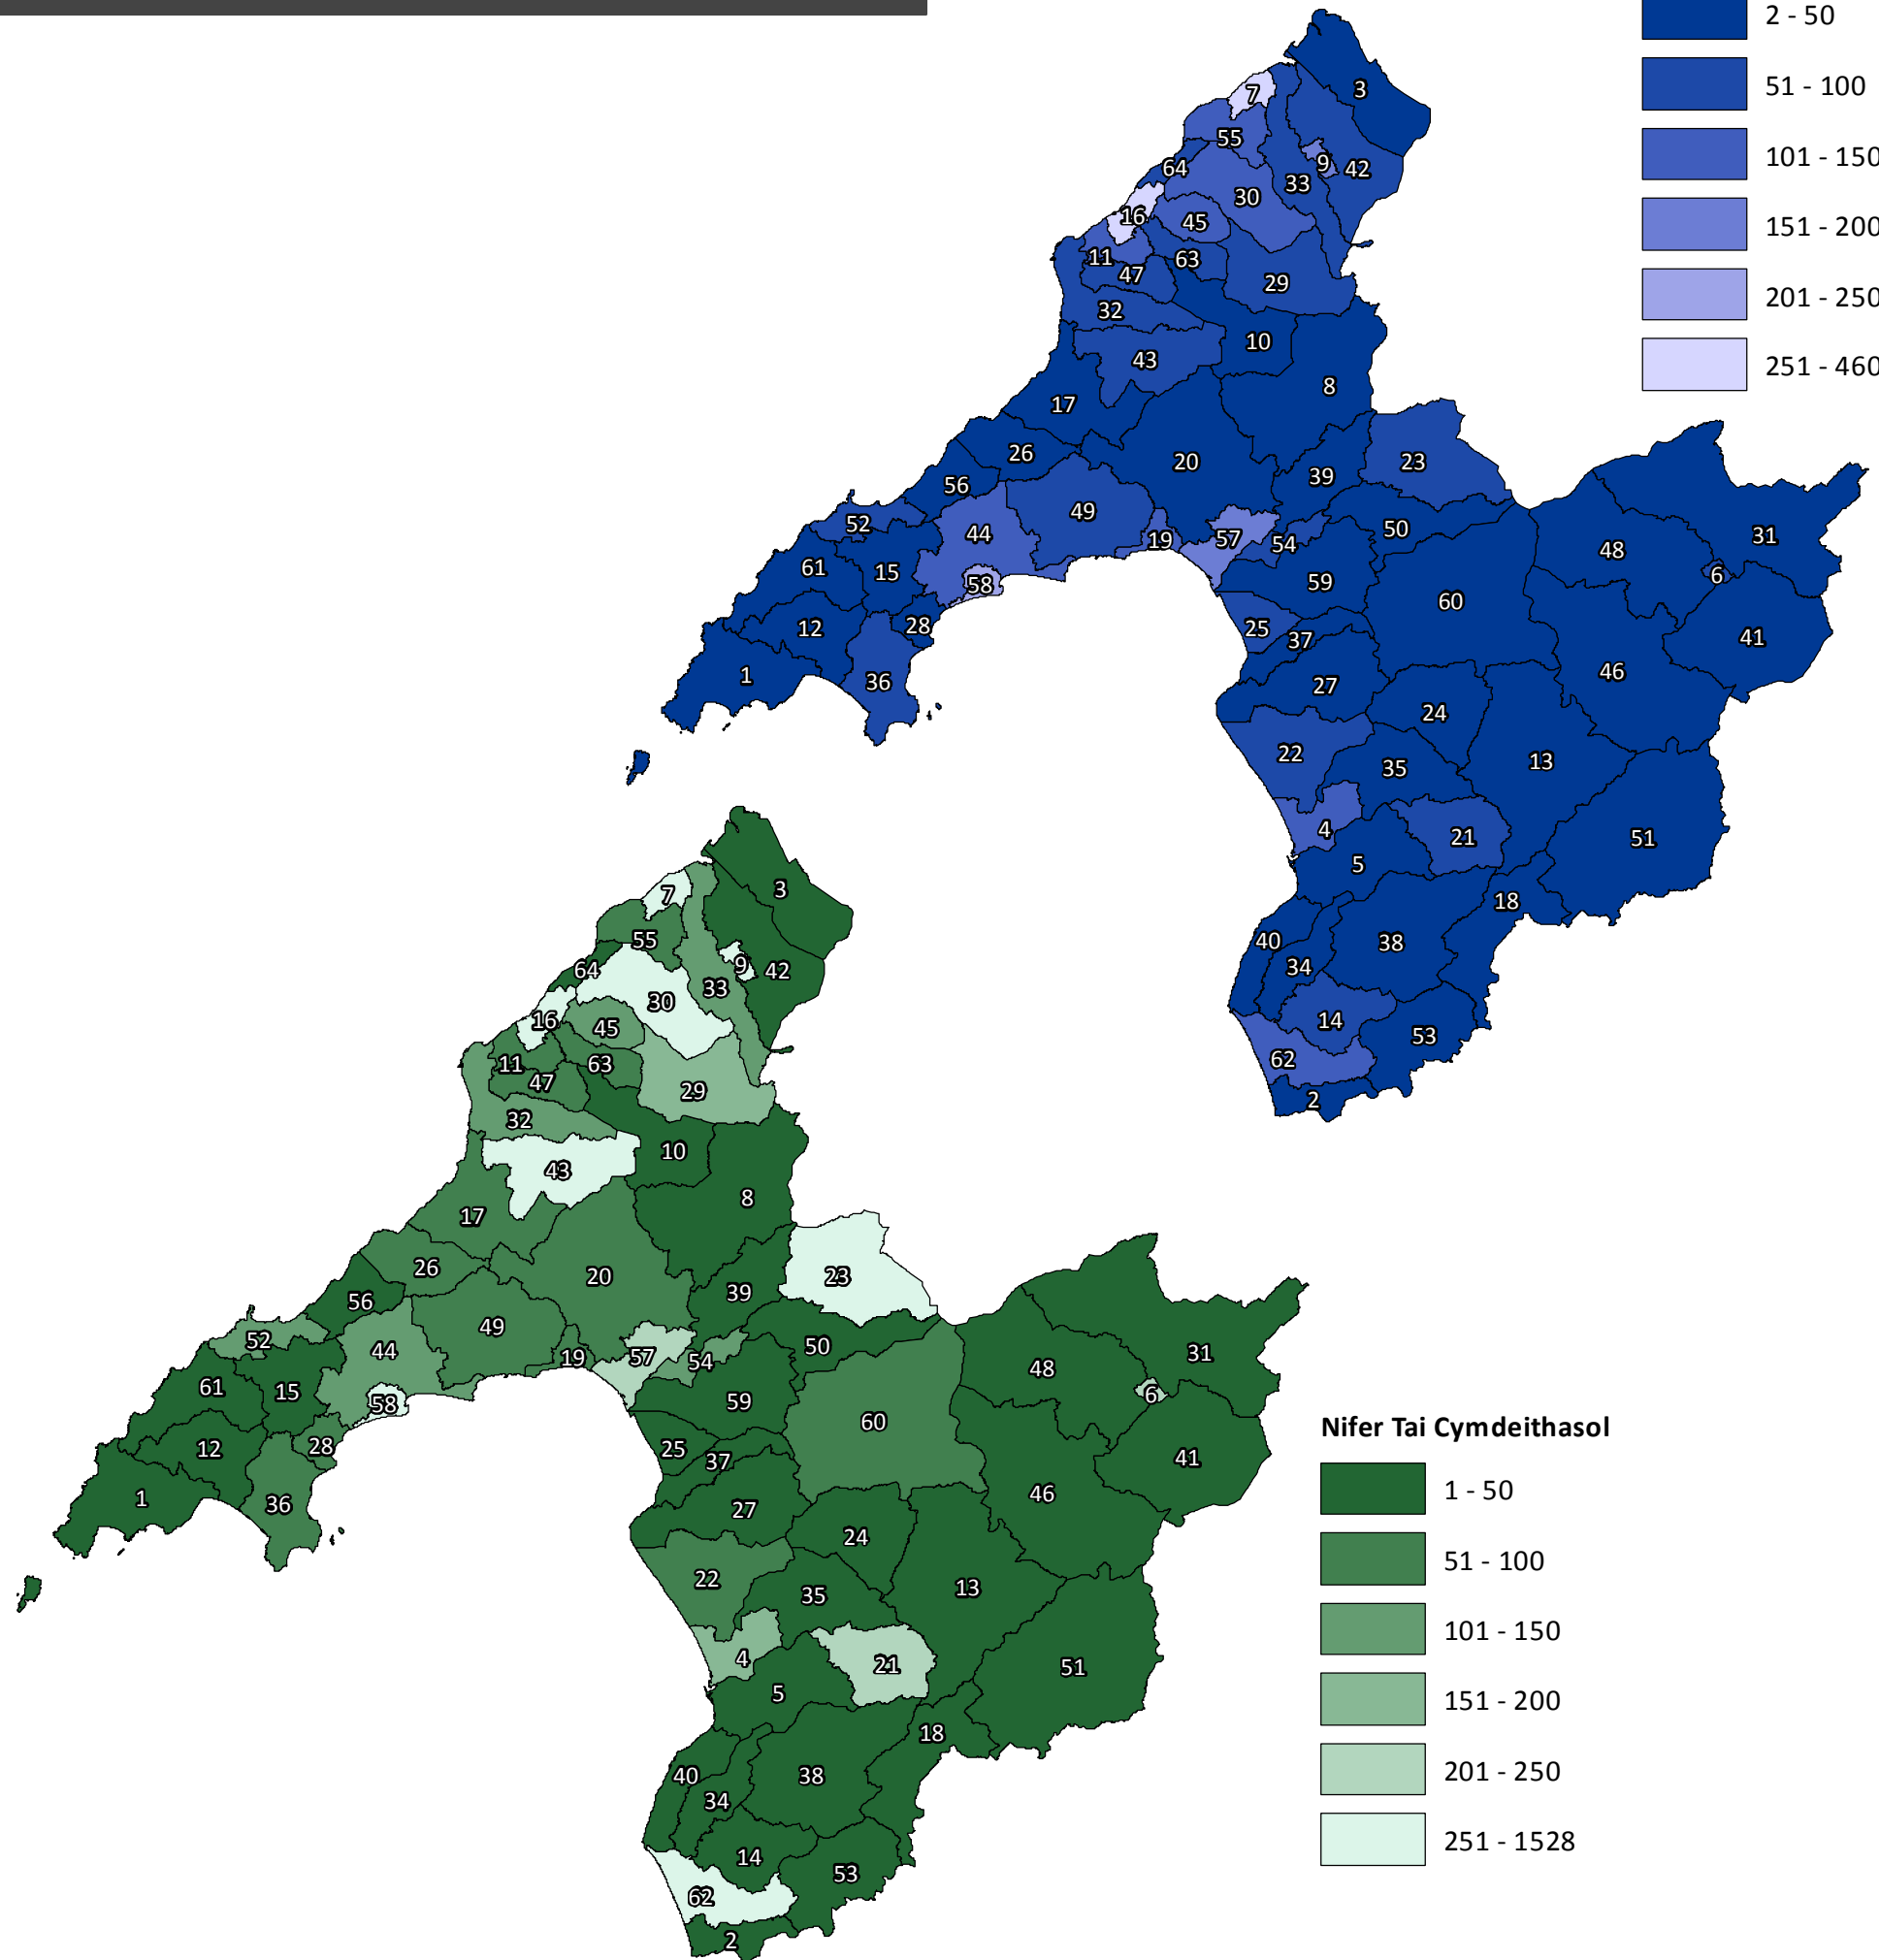

Nifer Ar Y Gofrestr Tai Cyffredin